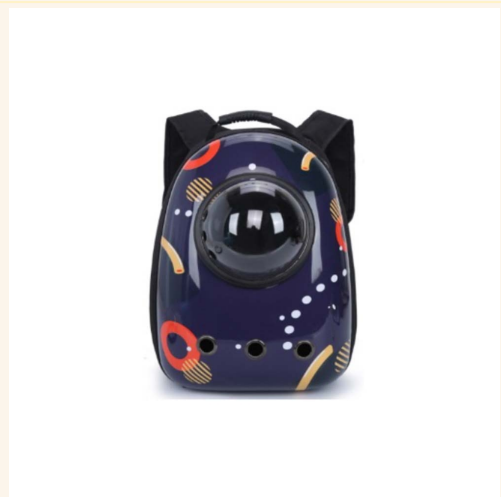

G88144 Ranac za ljubimce TRENDY BLUE 30x42x25 cm